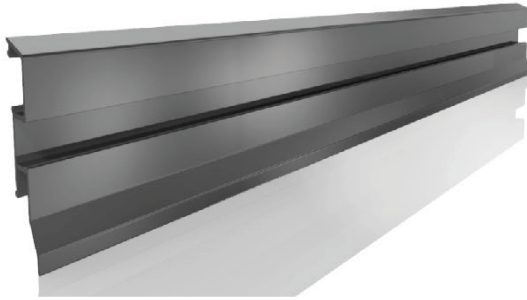

PROF PLAST

MODERN TERRACE AND BALCONY SYSTEMS

System cokół przyścienny

Nazwa	j.m.	Cena brutto	Cena netto	7024	8019
Cokół przyścienny	2 mb	170,00	138,21	301124	301119
Łącznik cokół	1 szt.	19,00	15,45	301224	301219
Narożnik zewnętrzny	1 szt.	75,00	60,98	301324	301319
Narożnik wewnętrzny	1 szt.	75,00	60,98	301424	301419
Zaślepka L/P	1 szt.	39,00	31,71	301524	301519
Listwa maskująca	2 mb	40,00	32,52	301600	

Narożnik zewnętrzny

Narożnik wewnętrzny

Zaślepka L/P

Łącznik
cokołu

Listwa maskująca