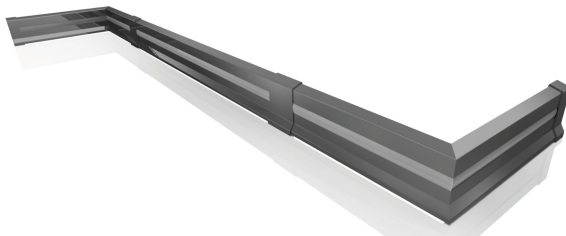

PROF PLAST

MODERN TERRACE AND BALCONY SYSTEMS

System cokół przyścienny

Nazwa	j.m.	Cena brutto	Cena netto	7024	8019
Cokół przyścienny	2 mb	170,00	138,21	301124	301119
Łącznik cokół	1 szt.	19,00	15,45	301224	301219
Narożnik zewnętrzny	1 szt.	75,00	60,98	301324	301319
Narożnik wewnętrzny	1 szt.	75,00	60,98	301424	301419
Zaślepka L/P	1 szt.	39,00	31,71	301524	301519
Listwa maskująca	2 mb	40,00	32,52	301600	

Narożnik zewnętrzny

Narożnik wewnętrzny

Zaślepka L/P

Łącznik
cokołu

Listwa maskująca