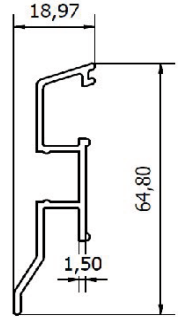

PROF PLAST

MODERN TERRACE AND BALCONY SYSTEMS

System cokół przyścienny

Nazwa	j.m.	Cena brutto	Cena netto	7024	8019
Cokół przyścienny	2 mb	170,00	138,21	301124	301119
Łącznik cokół	1 szt.	19,00	15,45	301224	301219
Narożnik zewnętrzny	1 szt.	75,00	60,98	301324	301319
Narożnik wewnętrzny	1 szt.	75,00	60,98	301424	301419
Zaślepka L/P	1 szt.	39,00	31,71	301524	301519
Listwa maskująca	2 mb	40,00	32,52	301600	

Narożnik zewnętrzny

Narożnik wewnętrzny

Zaślepka L/P

Łącznik
cokołu

Listwa maskująca